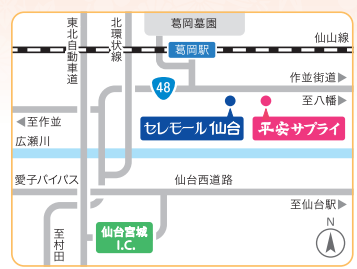

平日にもかかわらず、沢山のお客様が見学にお越し下さいました。

芋煮会シーズンということもあり、あったかい芋煮が大好評でした。

H25年
12/1
(日)

セレモール太白

メモリアルフォトでは素敵なスーツ姿でお写真を撮影された方もいっしょにいました。

お茶やお菓子お花などお安く販売も致しております。

2014 新春 大感謝セール

仏壇の写真はイメージです。

お仏壇クリニック

ご相談・お見積り
無料です!!

- 障子の紗が汚れていませんか?
- 金紙が変色していませんか?
- 線香やローソクの焼け跡はありませんか?
- 棚の水こぼし跡が気になりませんか?

平成26年
開催期間
1月18日(土)
2月23日(日)

**仙台で一番
安い店への挑戦!**

謹んで新年のごあいさつを申し上げます。皆様のご多幸と日々のご安泰を祈念して平安サプライが真心こめてご奉仕します。

市営バスのご案内 仙台駅前バスプール④番から、折立・西花苑・茂庭・大沢・宇沢・茂庭台・作並・定義・大國神社の各行き(但し、西道路経由は通りません)「郷六」下車すぐ前

お問い合わせ・ご用命は (株)あいある 葬祭部門 **平安祭典 平安サプライ**
〒989-3121 宮城県仙台市青葉区郷六字館19 **022-226-2822**

エンディングノート セミナー 開催レポート

▶平成25年10月28日[月] 会場:南光台(前坂東集会所)

セレモール南光台近隣の皆様へ出張エンディングノートセミナーを開催致しました。同じ町内の方々でしたので、和気あいあいと雑談をしながらも説明に耳を傾けていっしょにしました。