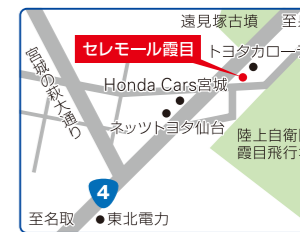

平安祭典 平安サプライ

TEL 022-226-2822 住所 ▶ 仙台市青葉区郷六字館19

市営バスのご案内

仙台駅前バスプール@番から、折立・西花苑・茂庭・大沢・芋沢・茂庭台・作並・定義・大國神社の各行き(但し、西道路経由は通りません)「郷六」下車徒歩3分。

あいある 葬祭会館

セレモール霞目 見学会開催!

8/3

時間 10:00~14:00

ご供養料 小袋1袋 500円
サイズ 幅250mm×奥行80mm×高さ300mm
大袋1袋 1,000円
サイズ 幅350mm×奥行220mm×高さ440mm

(株)あいある 平安祭典

お問い合わせはこちら

022-226-1122

セレモール霞目 概要

- 住所/仙台市若林区遠見塚東8-15
- 葬儀式場/1階100名・2階100名 全館開放で300名以上対応
- 会食会場/50名から80名まで対応
- 親族控室/キッチン、バス、トイレ、冷蔵庫、TV、電話、お布団
- 駐車場/98台収容

- 交通アクセス 仙台市営バス「遠見塚小学校前」より徒歩1分
- 電話 022-781-0751

その他にもイベントがいろいろありますので是非お越しください。

5/9
開催

セレモール宮城野 見学会のご報告

館長からのコメント

リニューアルオープン後、初めての見学会でした。平日開催ということもあり、地域の皆様にゆっくり見学頂けたのではないかと思います。

今回、アロマ湯かん実演会を行いました。多数のお客様で埋め尽くされ、ご覧頂いたお客様から、「参考になった」というお声を頂戴致しました。大抽選会やメモリアルフォト撮影等も喜んで頂けたのではないかと存じます。また、今回の売上金については仙台市宮城野区社会福祉協議会様へ全額寄付させて頂きました。今後も、見学会等を開催予定ですので、是非お越し下さい。お待ちしております。