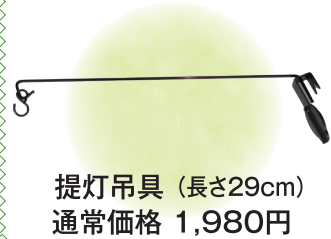

新盆

故人の霊が迷わずに帰ってこられるよう
白い提灯を玄関・窓際・仏壇の近くに吊るします

戒名手書入れは
7月21日までの申し込み

戒名手書入れ
(丈43×直径28cm)
5,500円

30% OFF

相極紋天
通常価格 4,180円

LED
ローソク電池灯
(長さ18センチ)
通常価格 1,870円

提灯吊具 (長さ29cm)
通常価格 1,980円

なす、きゅうり、
はすの葉、麻がら
お盆飾り
ミニセット
(縦20×横30cm)
通常価格 1,210円

2024 提灯 30%OFF 8/25(日)まで開催中!! お盆提灯大セール

8月13日
迎え火

夕方、無事に帰ってこられるようにと願いを込め目印
となるようにおがらを焚きます

8月14・15日

ご先祖様にお供え物やお膳などを
お供えます

8月16日
送り火

朝、お膳などをお供えし、夕方に送り火を
焚いてお送りしましょう

提灯ご購入の方には
お好きな好物キャンドル
1つプレゼント!

小型タイプ
極上八寸ワイン
通常価格 11,000円
30% OFF
(丈36×直径24cm)

紙張
相極杖
通常価格 4,400円
30% OFF
(丈43×直径24cm)

紙張
白絹張別上八寸紫水
通常価格 17,600円
30% OFF
小型タイプ 家紋はお知らせ下さい
(丈37×直径24cm)

紙張
住吉9番二匹孔雀
通常価格 14,740円
30% OFF
吊り下げ台売り
(丈102×直径28cm)