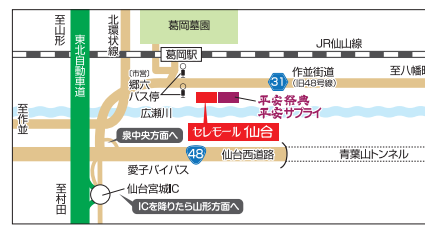

お問い合わせは...

(株)あいある
【葬祭部門】

仏壇・仏具・墓石 平安サプライ

仙台市青葉区郷六字館19

022-226-2822

メール / sapurai@heian-saiten.jp

通常営業 / AM10:00~PM17:00 [セール中のみ] AM9:30~PM17:00

市営バスのご案内: 仙台駅前バスプール⑭番から、折立・西花苑・茂庭・大沢・芋沢・茂庭台・作並・定義の各行き(但し、西道路経由は通りません)「郷六」下車すぐ前

2024年9月 セレモール仙合
リニューアルオープン
光と樹のぬくもりに包まれた安らぎの
家族葬式場がオープンいたしました。
ご見学予約を承っております。

家族葬式場 樹の和