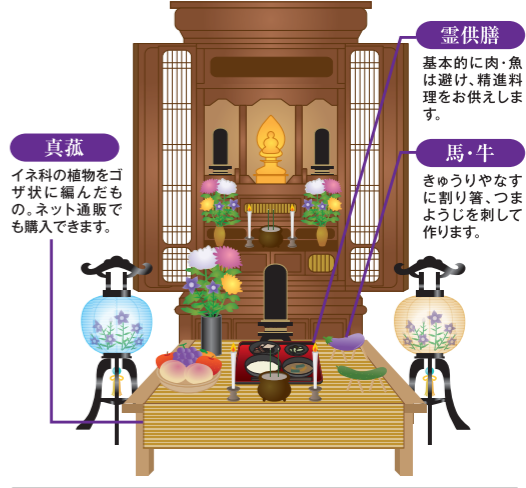

仏壇の脇にも置けます!!

# 置き型コンパクト 2024 お盆大セール

6/15(土)~8/25(日)

行灯30%OFF

地域によって異なるため、ここでは一般的な盆飾りを紹介します。

**真菰**  
イネ科の植物をゴザ状に編んだもの。ネット通販でも購入できます。

**霊供膳**  
基本的に肉・魚は避け、精進料理をお供えします。

**馬・牛**  
きゅうりやなすに割り箸、つまようじを刺して作ります。

お盆かざり一例