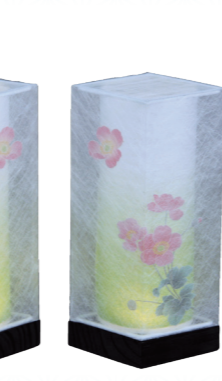

(高さ15×直径13cm)

ほのか華1号椀 通常価格29,700円

オーロラ灯仕様 萌桜 通常価格14,300円

オーロラ灯仕様 萌レトロ・桔梗 通常価格14,300円

高さ21cm

民芸灯 秋明菊(対) 通常価格25,740円

回転付

高さ31cm