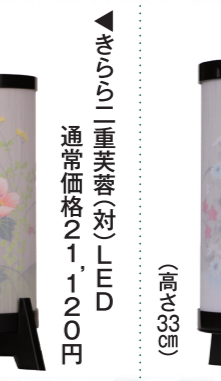

(高さ15×直径13cm)

ほのか華1号椀 通常価格29,700円

オーロラ灯仕様 萌桜 通常価格14,300円

オーロラ灯仕様 萌レトロ・桔梗 通常価格14,300円

高さ21cm

民芸灯 秋明菊(対) 通常価格25,740円

回転付

高さ31cm

ミニ行灯1号(対) 通常価格20,020円

高さ23.5cm

高さ33cm

高さ33cm

はなごころも二重張(対)LED 通常価格25,960円

高さ33cm

**おぼん気分**

手描きの鈴です